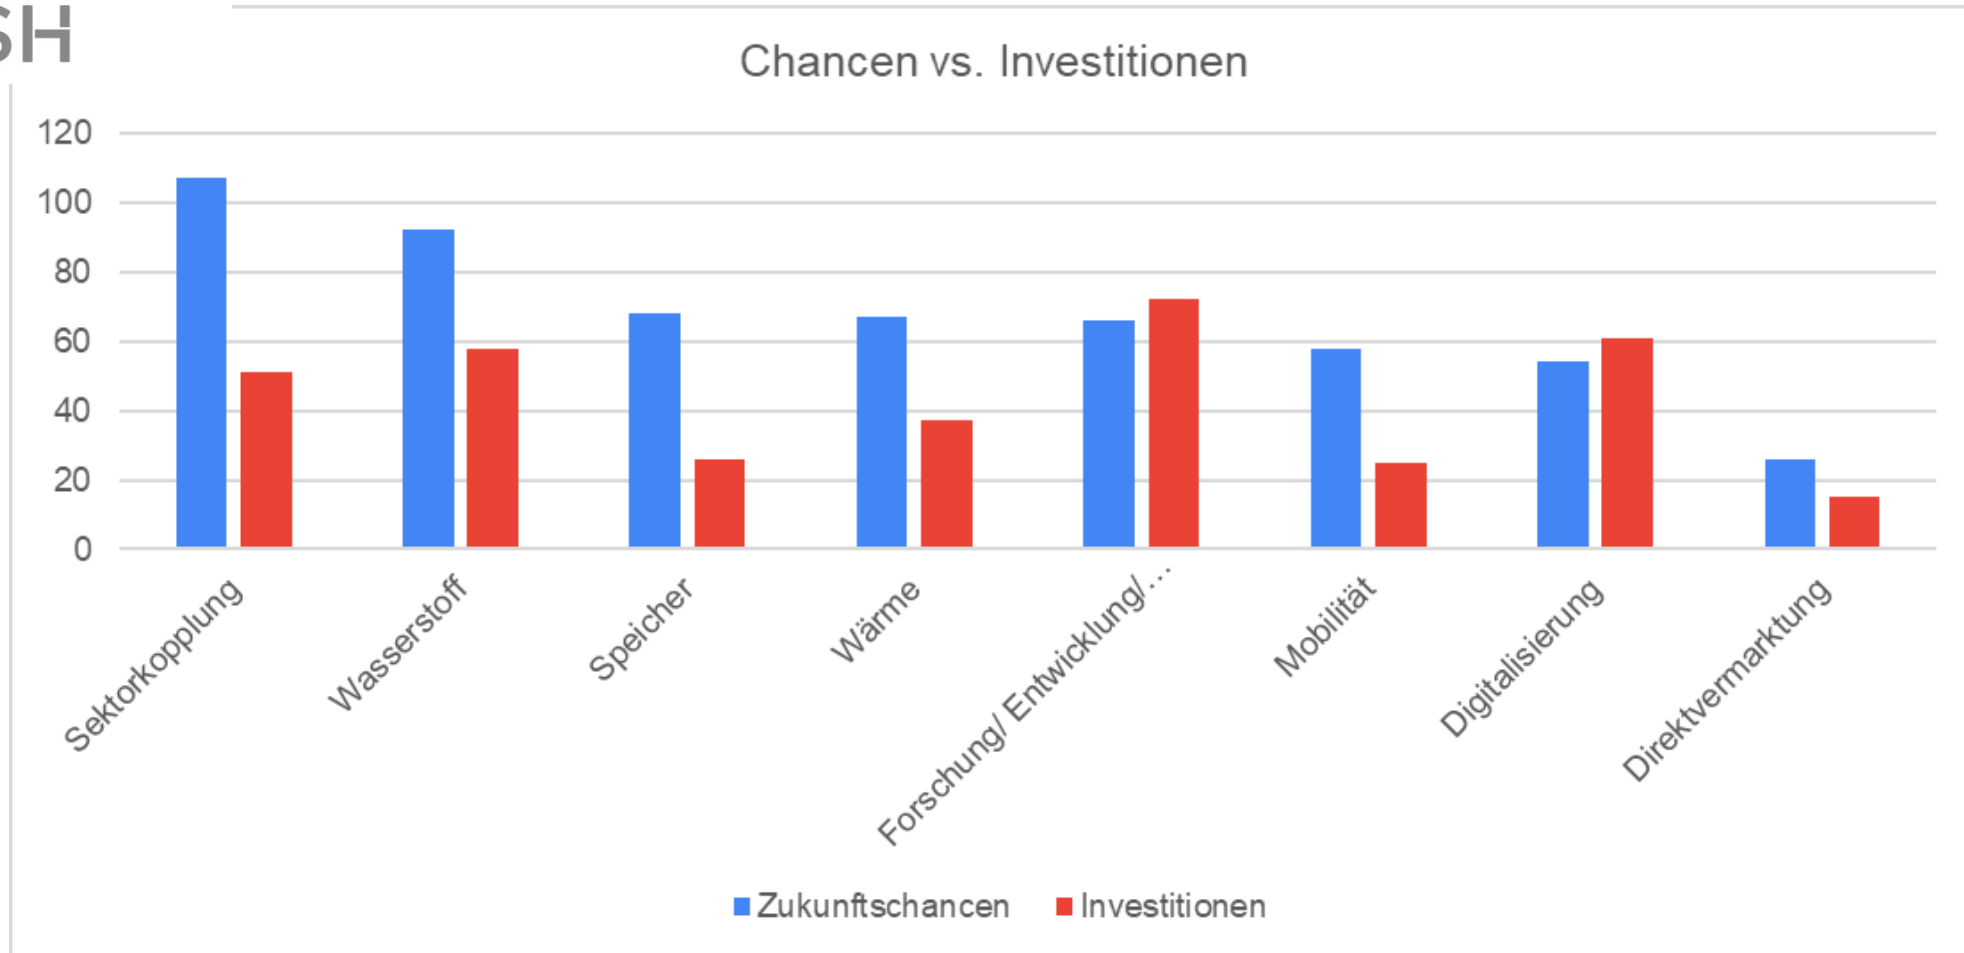

LEE.SH

Aus dem Norden.
In die Zukunft.

Das EE-Branchenbarometer: Die Auswertung

Anzahl und Größe der Unternehmen

Unternehmensgrößen

73 Unternehmen, ca 2.500-5.000 Mitarbeiter*innen

Das EE-Branchenbarometer: Die Auswertung

Das EE-Branchenbarometer: Die Auswertung

Zukunftschancen:
In welchem Bereich sehen Sie die besten Zukunftschancen für Ihr Unternehmen? (Mehrfachnennungen möglich)

Investitionen:
In welchem Bereich wollen Sie in den nächsten 12 Monaten investieren? (Mehrfachnennungen möglich)