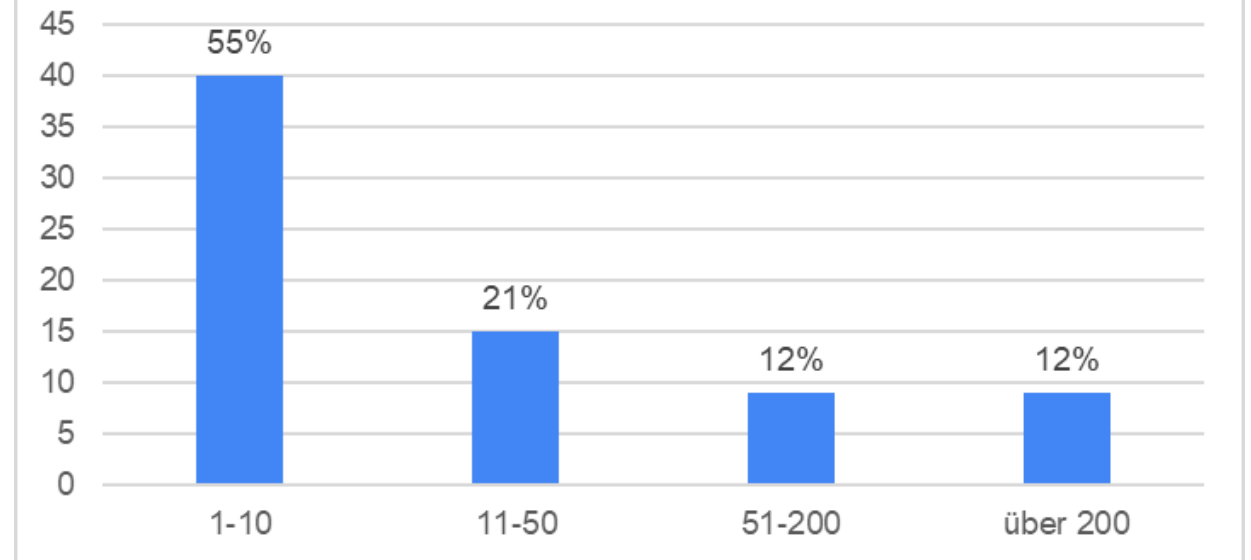

LEE.SH

Aus dem Norden.
In die Zukunft.

Das EE-Branchenbarometer: Die Auswertung

Anzahl und Größe der Unternehmen

Unternehmensgrößen

73 Unternehmen, ca 2.500-5.000 Mitarbeiter*innen

Das EE-Branchenbarometer: Die Auswertung